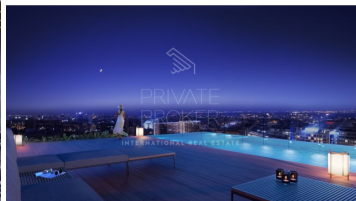

## Venda Apartamento T2 - Lisboa

Ref.: 1837KG

Apartamento T2 - Venda

1.300.000 €

Lisboa / Lisboa / Campolide

Apartamento na A Tower, no exclusivo bairro das Amoreiras, um bairro onde sabe bem estar e onde é tão fácil chegar. Com uma área de 140,97m<sup>2</sup>, localizado neste icónico edifício. O apartamento dispõe de varanda oferecendo uma vista esplêndida da cidade. Combinando modernidade e sofisticação no coração de Lisboa. A Tower contempla ainda, terraço com piscina interior e exterior, SPA, ginásio ainda serviço de concierge. Inclui também estacionamento. O apartamento tem uma localização central, a três minutos a pé do Amoreiras Shopping Center e do Liceu Francês. Zona de grande tradição, vida de bairro com espírito urbano.