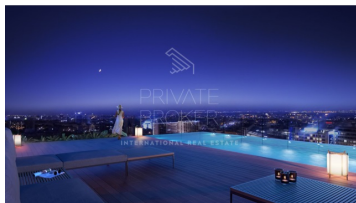

## Venda Apartamento T4 - Lisboa

Ref.: 1822KG

Apartamento T4 - Venda

3.850.000 €

Lisboa / Lisboa / Campolide

Com uma área de 268,72m<sup>2</sup>, localizado neste icónico edifício. O apartamento dispõe de varanda oferecendo uma vista esplêndida da cidade. Combinando modernidade e sofisticação no coração de Lisboa. A Tower contempla ainda, terraço com piscina interior e exterior, SPA, ginásio ainda serviço de concierge. Inclui também estacionamento. O apartamento tem uma localização central, a três minutos a pé do Amoreiras Shopping Center e do Liceu Francês. Zona de grande tradição, vida de bairro com espírito urbano.