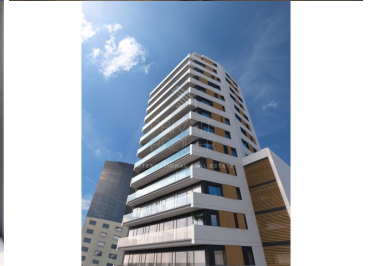

## Venda Apartamento T4 - Lisboa

Ref.: 1822KG

Apartamento T4 - Venda

3.850.000 €

Lisboa / Lisboa / Campolide

Com uma área de 268,72m<sup>2</sup>, localizado neste icónico edifício. O apartamento dispõe de varanda oferecendo uma vista esplêndida da cidade. Combinando modernidade e sofisticação no coração de Lisboa. A Tower contempla ainda, terraço com piscina interior e exterior, SPA, ginásio ainda serviço de concierge. Inclui também estacionamento. O apartamento tem uma localização central, a três minutos a pé do Amoreiras Shopping Center e do Liceu Francês. Zona de grande tradição, vida de bairro com espírito urbano.